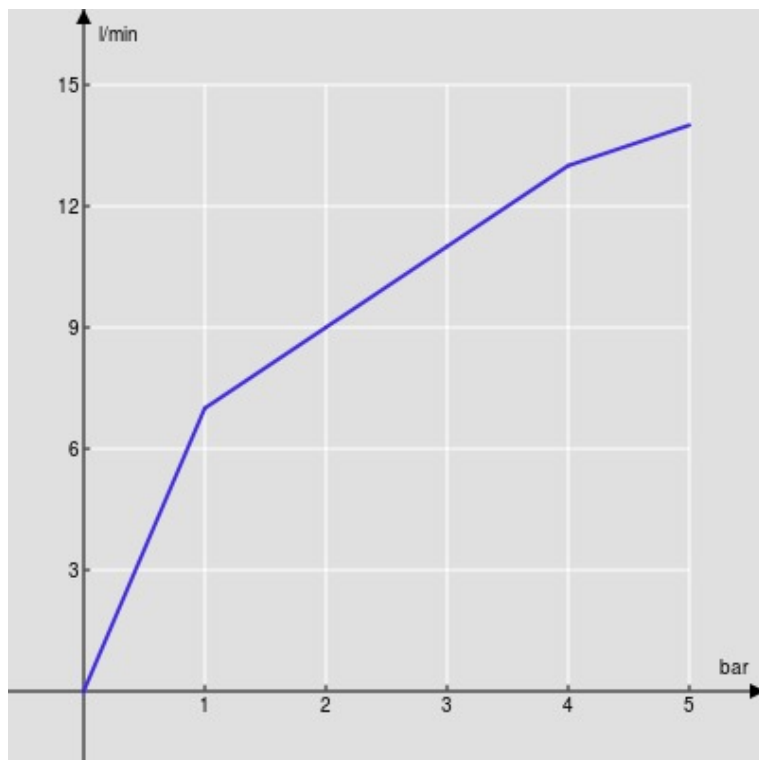

SPECIFICHE

Monocomando a bacinella a risparmio energetico

Chrome

Aeratore anticalcare M 24 x 1

Aeratore 5 l/min incluso nella confezione

Scarico 1 1/4" push

Limitatore di energia con apertura in acqua fredda

Limitatore di portata con freno al 50%

Imballo: 56,5 x 29 x 7,1 cm / 0,011633 m³

DIAGRAMMA DI PORTATA: ACQUA CALDA/FREDDA

— Aeratore

DIAGRAMMA DI PORTATA: ACQUA MISCELATA

— Aeratore