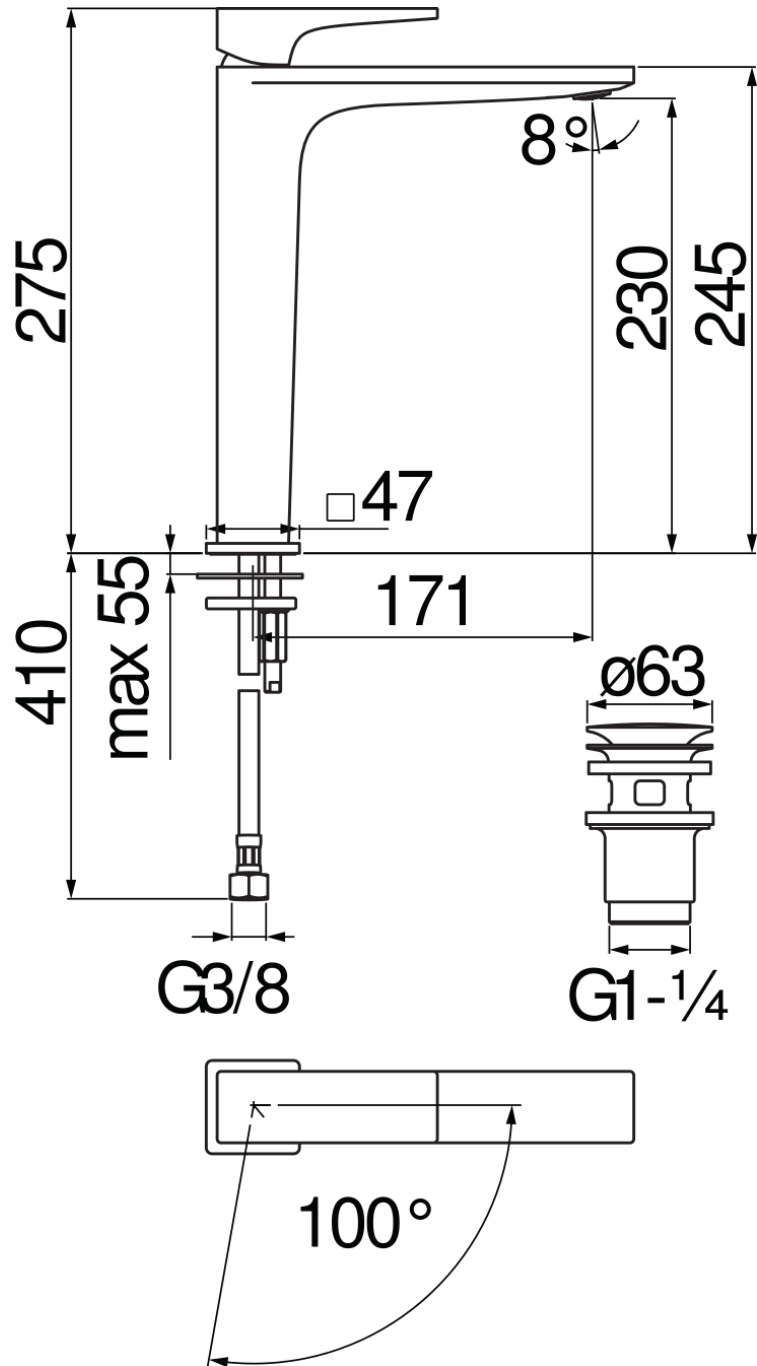

SPECIFICHE

Monocomando a bacinella a risparmio energetico

Chrome

Aeratore anticalcare M 24 x 1

Aeratore 5 l/min incluso nella confezione

Scarico 1 1/4" push

Limitatore di energia con apertura in acqua fredda

Limitatore di portata con freno al 50%

Imballo: 56,5 x 29 x 7,1 cm / 0,011633 m³

DIAGRAMMA DI PORTATA: ACQUA CALDA/FREDDA

— Aeratore

DIAGRAMMA DI PORTATA: ACQUA MISCELATA

— Aeratore