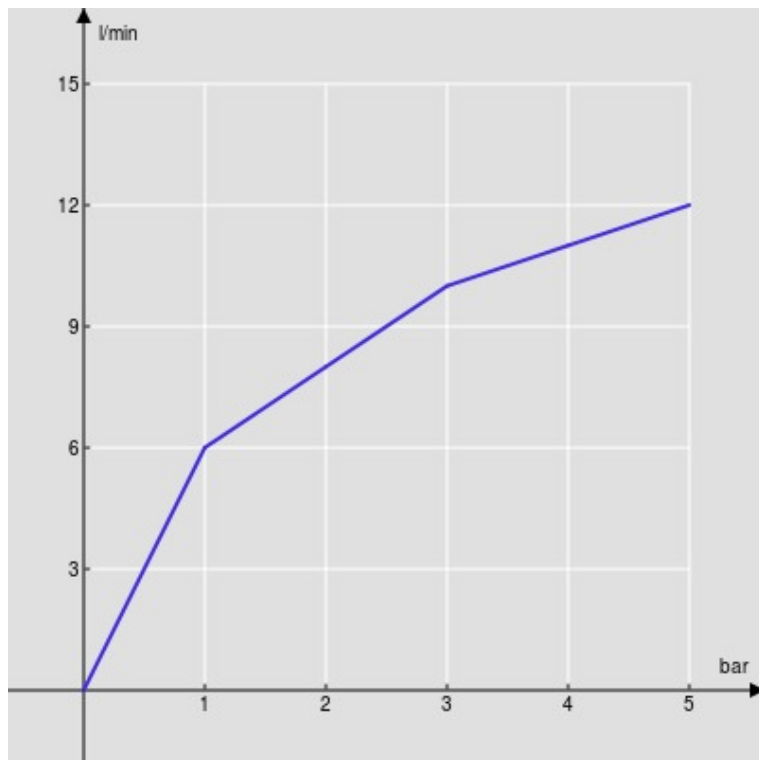

SPECIFICHE

Monocomando a bacinella a risparmio energetico

Chrome

Aeratore anticalcare M 24 x 1

Aeratore 5 l/min incluso nella confezione

Scarico 1 1/4" push

Limitatore di energia con apertura in acqua fredda

Limitatore di portata con freno al 50%

Imballo: 56,5 x 29 x 7,1 cm / 0,011633 m³

DIAGRAMMA DI PORTATA: ACQUA CALDA/FREDDA

— Aeratore

DIAGRAMMA DI PORTATA: ACQUA MISCELATA

— Aeratore